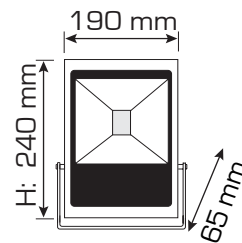

Proyector LED CONCORD IP65 30W 24V- Ideal Placas Solares

Proyector LED para exterior 30W- 24V
Ideal para placas solares

Potencia: 30W

Dimensiones: 190mm x 65mm x240mm

Temperatura de color: 6500°K

Flujo Luminoso: 2250 lúmenes

Ángulo de apertura: 110°

Alimentación: DC 24V

referencia	acabado	temp. K	lúmenes	medida exterior	altura	grado IP
5550306	gris	6500K	2250lm	190x65mm	240mm	IP65