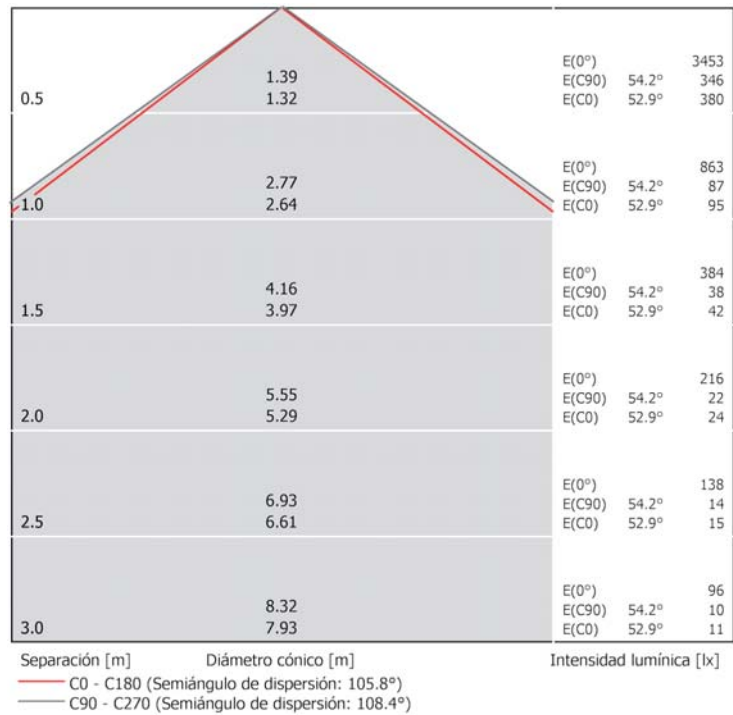

Proyector LED CONCORD IP65 30W 24V- Ideal Placas Solares

FOTOMETRÍAS

Proyector Concord 30W - 24V

Diagrama Cónico