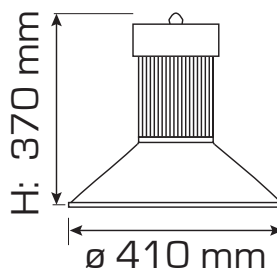

Proyector LED 140W para uso interior y exterior
IP65

Potencia: 80W

Dimensiones: Ø410 x 370 mm

Temperatura de color: 6400K

Flujo Luminoso: 7900 lúmenes

Ángulo de apertura: 120°

Alimentación: input: AC 85~265V 50/60Hz
output: DC 20~36V 2400mA ±5%

referencia	watios	temp. K	ángulo apertura	acabado	lúmenes	grado IP
5550020	80W	6400K	120°	aluminio	7900lm	IP20