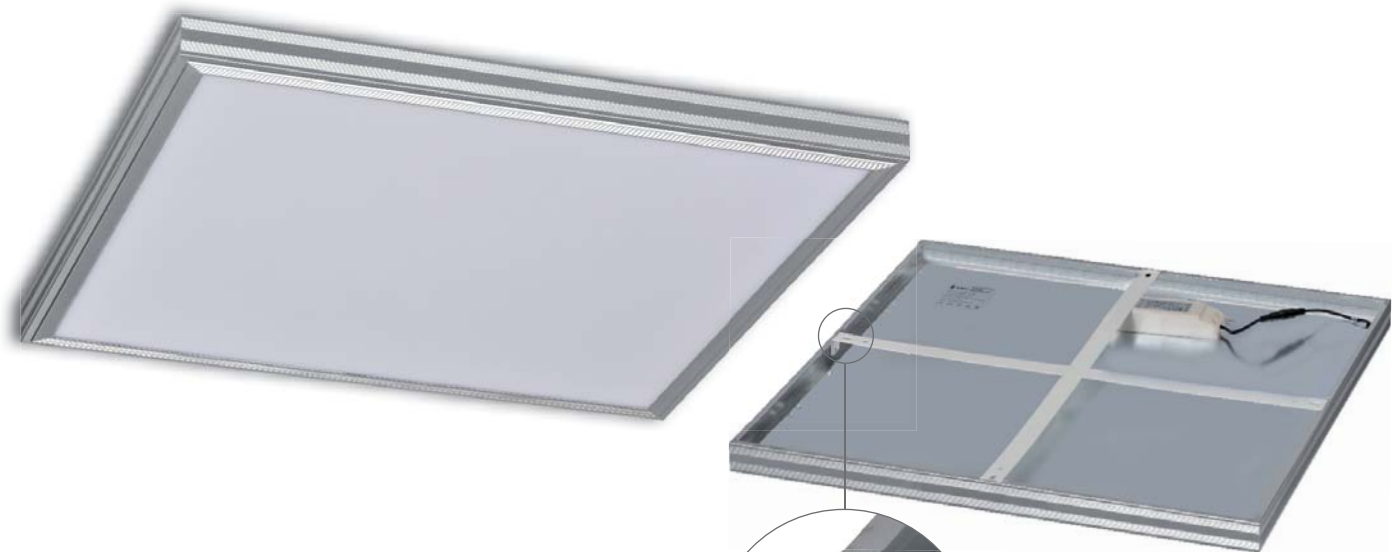

PANELES LED

Panel LED 60x60
ULTRA 48W

Panel LED 60x60
ECO 48W

Panel LED 30x60
ULTRA 24W

Panel LED 30x120
ULTRA 48W

Panel LED 60x60
PLACA 52W

Plafón LED 60x60
ULTRA 48W

KIT SUSPENSIÓN

KIT ESCAYOLA

DRIVER DIMMABLE

**MARCO SUPERFICIE
30X60 para paneles
24W**

**MARCO SUPERFICIE
30X120 para paneles
48W**

i-TEC®

CIF B37363025
Calle Rubiera, 40 - Polígono de los Villares
37184 SALAMANCA

Tfno.: +34 923 20 40 88
info@itec-factory.com

Plafón-LED 60X60 ULTRA 48W

Cuerpo fabricado en aluminio.
 Difusor en polimetilmetacrilato (PMMA)
VERSIÓN DIMMABLE DISPONIBLE

Potencia: 48W

Índice UGR: <19

Dimensiones: 595x595x35mm

Temperatura de color: 4000 °K

Flujo Luminoso: 3400

Ángulo de apertura: 160°

Alimentación: AC90~265V

referencia	watios	temp. K	ángulo apertura	acabado	lúmenes	grado IP
5550263	48W	4000K	160°	aluminio	3400lm	IP20

Accesorios Plafón LED

ACCESORIOS