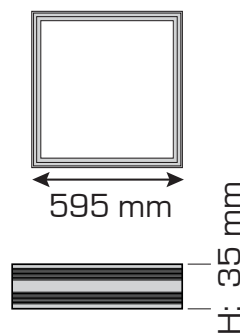

Plafón-LED 60X60 ULTRA 48W

Cuerpo fabricado en aluminio.
 Difusor en polimetilmetacrilato (PMMA)
VERSIÓN DIMMABLE DISPONIBLE

Potencia: 48W

Índice UGR: <19

Dimensiones: 595x595x35mm

Temperatura de color: 4000 °K

Flujo Luminoso: 3400

Ángulo de apertura: 160°

Alimentación: AC90~265V

referencia	watios	temp. K	ángulo apertura	acabado	lúmenes	grado IP
5550263	48W	4000K	160°	aluminio	3400lm	IP20

Accesorios Plafón LED

ACCESORIOS