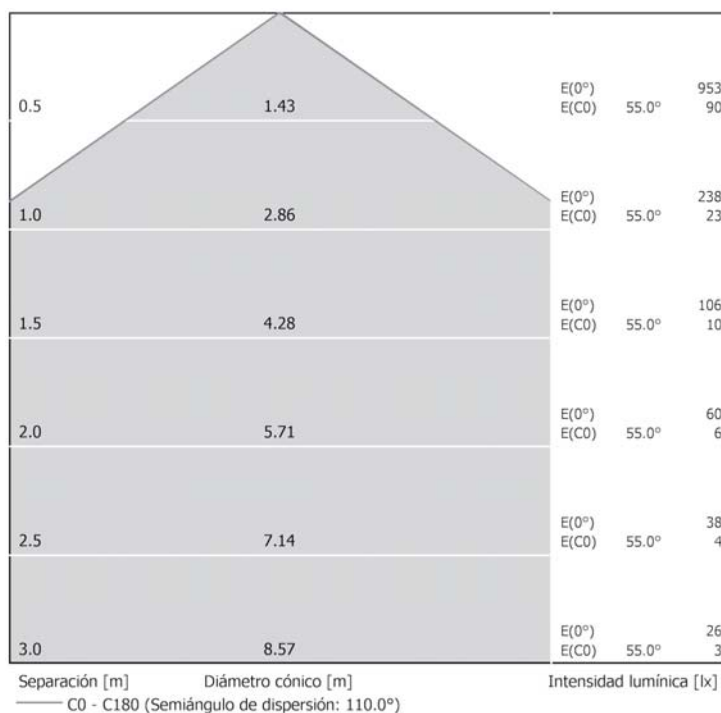

SLIM DOWN-LED
CUADRADO BLANCO
Y GRIS **12W**

SLIM DOWN-LED
REDONDO BLANCO
Y GRIS **20W**

SLIM DOWN-LED
CUADRADO BLANCO
Y GRIS **20W**

SLIM Down-LED cuadrado 6W

colores disponibles

blanco

gris

Downlight cuadrado de 6W para empotrar
Cuerpo fabricado en aluminio
Difusor en polimetilmetacrilato (PMMA)
Driver externo (incluido)

Potencia: 6W

Medida de corte: 110mmx110mm

Índice UGR: <19

IRC: > 80

Dimensiones: 120mmx120mm x12mm

Temperatura de color: 3200 °K-4200 °K-6500°K

Flujo Luminoso: 600-690 lúmenes

Ángulo de apertura: 115°

Vida útil (aprox.): 30.000h ~ 50.000h

Alimentación: input: AC 85-265 50/60Hz
output: DC 28V 300mA ±5%

referencia	acabado	temp. K	lúmenes	medida exterior	altura	medida corte	grado IP
5550240	blanco	3200K	600lm	120x120mm	12mm	110x110mm	IP40
5550384	blanco	4200K	650lm	120x120mm	12mm	110x110mm	IP40
5550241	blanco	6500K	690lm	120x120mm	12mm	110x110mm	IP40
5550242	gris	3200K	600lm	120x120mm	12mm	110x110mm	IP40
5550385	gris	4200K	650lm	120x120mm	12mm	110x110mm	IP40
5550243	gris	6500K	690lm	120x120mm	12mm	110x110mm	IP40

SLIM Down-LED cuadrado 6W

FOTOMETRÍAS

SLIM Down-LED cuadrado 6W

Diagrama Cónico

CDL Polar