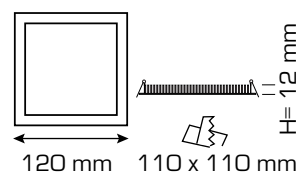

SLIM DOWN-LED
CUADRADO BLANCO
Y GRIS **12W**

SLIM DOWN-LED
REDONDO BLANCO
Y GRIS **20W**

SLIM DOWN-LED
CUADRADO BLANCO
Y GRIS **20W**

SLIM Down-LED cuadrado 6W

colores disponibles

blanco

gris

Downlight cuadrado de 6W para empotrar
Cuerpo fabricado en aluminio
Difusor en polimetilmetacrilato (PMMA)
Driver externo (incluido)

Potencia: 6W

Medida de corte: 110mmx110mm

Índice UGR: <19

IRC: > 80

Dimensiones: 120mmx120mm x12mm

Temperatura de color: 3200 °K-4200 °K-6500°K

Flujo Luminoso: 600-690 lúmenes

Ángulo de apertura: 115°

Vida útil (aprox.): 30.000h ~ 50.000h

Alimentación: input: AC 85-265 50/60Hz
output: DC 28V 300mA ±5%

referencia	acabado	temp. K	lúmenes	medida exterior	altura	medida corte	grado IP
5550240	blanco	3200K	600lm	120x120mm	12mm	110x110mm	IP40
5550384	blanco	4200K	650lm	120x120mm	12mm	110x110mm	IP40
5550241	blanco	6500K	690lm	120x120mm	12mm	110x110mm	IP40
5550242	gris	3200K	600lm	120x120mm	12mm	110x110mm	IP40
5550385	gris	4200K	650lm	120x120mm	12mm	110x110mm	IP40
5550243	gris	6500K	690lm	120x120mm	12mm	110x110mm	IP40