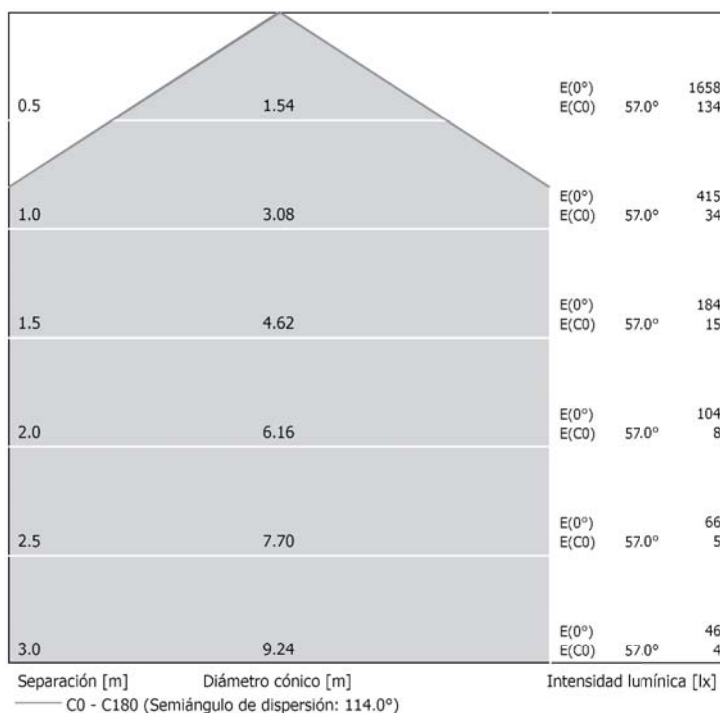

Potencia: 12W

Medida de corte: Ø160mm

Índice UGR: <19

IRC: > 80

Dimensiones: Ø170mm x 12mm

Temperatura de color: 3200 °K-4200 °K-6500°K

Flujo Luminoso: 1150-1250 lúmenes

Ángulo de apertura: 115°

Vida útil (aprox.): 30.000h ~ 50.000h

Alimentación: input: AC 85-265 50/60Hz
output: DC 24~48V 300mA ±5%

referencia	acabado	temp. K	lúmenes	medida exterior	altura	medida corte	grado IP
5550388	blanco	3200K	1150lm	Ø170mm	12mm	Ø160mm	IP40
5550389	blanco	4200K	1200lm	Ø170mm	12mm	Ø160mm	IP40
5550379	blanco	6500K	1250lm	Ø170mm	12mm	Ø160mm	IP40
5550390	gris	3200K	1150lm	Ø170mm	12mm	Ø160mm	IP40
5550290	gris	4200K	1200lm	Ø170mm	12mm	Ø160mm	IP40
5550392	gris	6500K	1250lm	Ø170mm	12mm	Ø160mm	IP40

SLIM Down-LED redondo 12W

FOTOMETRÍAS

SLIM Down-LED redondo 12W

Diagrama Cónico

CDL Polar