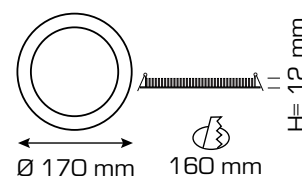

SLIM DOWN-LED
CUADRADO BLANCO
Y GRIS **12W**

SLIM DOWN-LED
REDONDO BLANCO
Y GRIS **20W**

SLIM DOWN-LED
CUADRADO BLANCO
Y GRIS **20W**

SLIM Down-LED redondo 12W

colores disponibles

blanco

gris

Downlight redondo de 12W para empotrar
Cuerpo fabricado en aluminio
Difusor en polimetilmetacrilato (PMMA)
Driver externo (incluido)

Potencia: 12W

Medida de corte: Ø160mm

Índice UGR: <19

IRC: > 80

Dimensiones: Ø170mm x 12mm

Temperatura de color: 3200 °K-4200 °K-6500°K

Flujo Luminoso: 1150-1250 lúmenes

Ángulo de apertura: 115°

Vida útil (aprox.): 30.000h ~ 50.000h

Alimentación: input: AC 85-265 50/60Hz
output: DC 24~48V 300mA ±5%

referencia	acabado	temp. K	lúmenes	medida exterior	altura	medida corte	grado IP
5550388	blanco	3200K	1150lm	Ø170mm	12mm	Ø160mm	IP40
5550389	blanco	4200K	1200lm	Ø170mm	12mm	Ø160mm	IP40
5550379	blanco	6500K	1250lm	Ø170mm	12mm	Ø160mm	IP40
5550390	gris	3200K	1150lm	Ø170mm	12mm	Ø160mm	IP40
5550290	gris	4200K	1200lm	Ø170mm	12mm	Ø160mm	IP40
5550392	gris	6500K	1250lm	Ø170mm	12mm	Ø160mm	IP40

SLIM Down-LED redondo 12W

FOTOMETRÍAS

SLIM Down-LED redondo 12W

Diagrama Cónico

CDL Polar