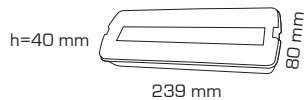

## ficha técnica

ref. 5550921

Nombre	emergencia led permanente
Referencia	5550921
Materiales	ABS + PC
Difusor	PC
Potencia	3W
Temperatura de color	6500K
Flujo luminoso	300lm
Ángulo de apertura	120°
Tiempo de carga	24 horas
Duración de batería	3 horas
IP	IP20
IK	IK07
F.P	0.5
UGR	-
IRC	70
Chip	EPISTAR SMD 5730
Driver	-
Vida media (duración)	>50.000h
Clase energética	A+
Aislamiento eléctrico	Clase II
Colores	Blanco
Medida exterior	239mm x 40mm x 80mm
Protección contra Sobretensiones	500V
Tª (ambiente/trabajo)	-10°C ~ 55°C
Input	AC220 ~ 240V
Output	DC5.4V
Frecuencia	50 / 60Hz
Peso	350g
Certificados	CE
Garantía	2 años