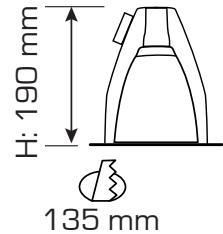

## BAJO CONSUMO

Serie ECOMIC  
2x26W

Downlight GREY  
2X26W

Downlight ROUND  
15W

Downlight MINISQUARE  
15W

Downlight TUBE  
9W

# Downlight TUBE 9W

Downlights redondo para lámpara de casquillo E27

Fabricado en Aluminio y con protector de cristal

Con bombilla de 9W (**bajo consumo**) incluida

**Potencia:** 9W

**Medida de corte:** Ø147mm

**Dimensiones:** Ø135mm x190mm

**Temperatura:** 6500°K

referencia	acabado	medida exterior	altura	medida corte	grado IP
4790150	Níquel mate	Ø147mm	190mm	Ø135mm	IP20