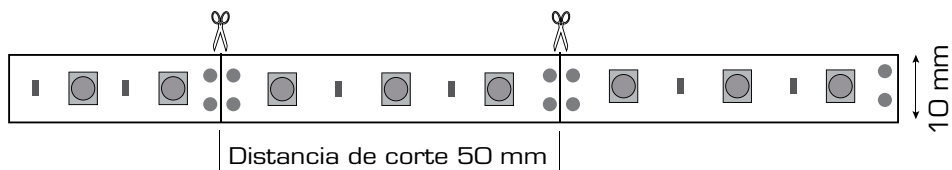

TIRASLED

Tira de LED 5mts. 3528
IP65 SMD **12V**

Tira de LED 5mts. 5050
IP65 SMD **12V**

Tira de LED **RGB** 5 mts.
IP65 SMD

Tira de LED 5mts. 3528
IP65 SMD **24V**

Tira de LED 5mts. 5050
IP65 SMD **24V**

Tira de LED 5mts 5050 IP65 SMD 12V

(ALTA LUMINOSIDAD)

Tira de LED de 5mts. de longitud.
 Para instalación en zonas interiores y exteriores
 300 LEDs (60 LED/metro) - 23 Lúmenes/LED

Potencia: 45W

Consumo real: 9W/metro

Dimensiones: 5mts.x10mm

Temperatura de color: 3000°K-6500°K

Vida útil: 40.000 h. aprox.

Alimentación: 12V

referencia	watios	temp. K	medidas	lm/LED	grado IP
5550049	45W	3000K	5mts x 10mm	7 lm	IP65
5550050	45W	6500K	5mts x 10mm	7 lm	IP65