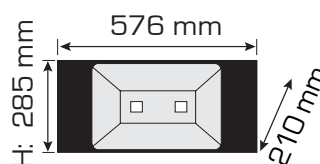

Tfno.: +34 923 20 40 88
info@itec-factory.com

Proyector LED ext. 140W (IP65)

Proyector LED 140W para uso interior y exterior IP65

Potencia: 140W

Dimensiones: 576x210x285mm

Temperatura de color: 6400°K

Flujo Luminoso: 12600 lúmenes

Ángulo de apertura: 110°

Alimentación: AC 85~265V

referencia	watios	temp. K	ángulo apertura	acabado	lúmenes	grado IP
5550019	140W	6400K	110°	negro	12600lm	IP65

Proyector LED ext. 140W (IP65)

FOTOMETRÍAS

Proyector LED ext. 140W