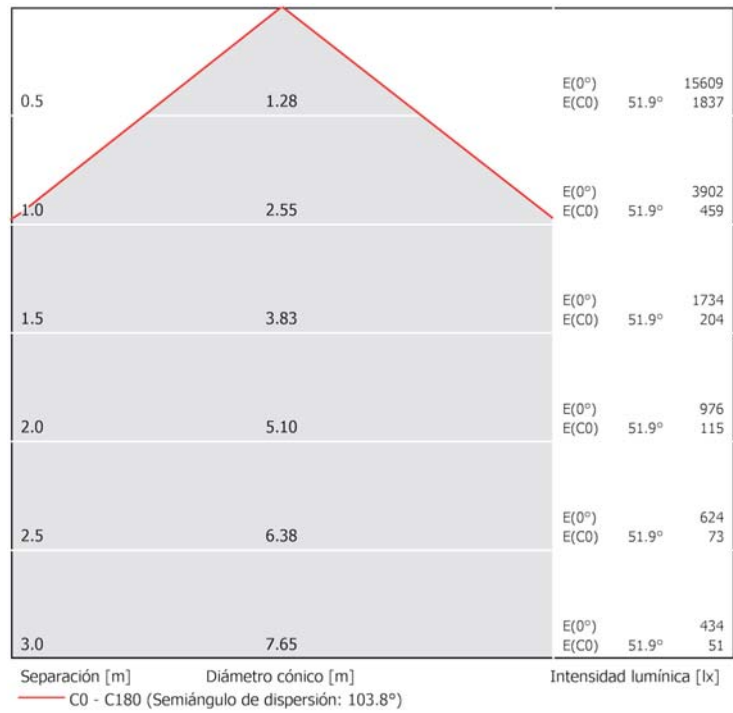

Proyector LED ext. 140W (IP65)

FOTOMETRÍAS

Proyector LED ext. 140W

Diagrama Cónico