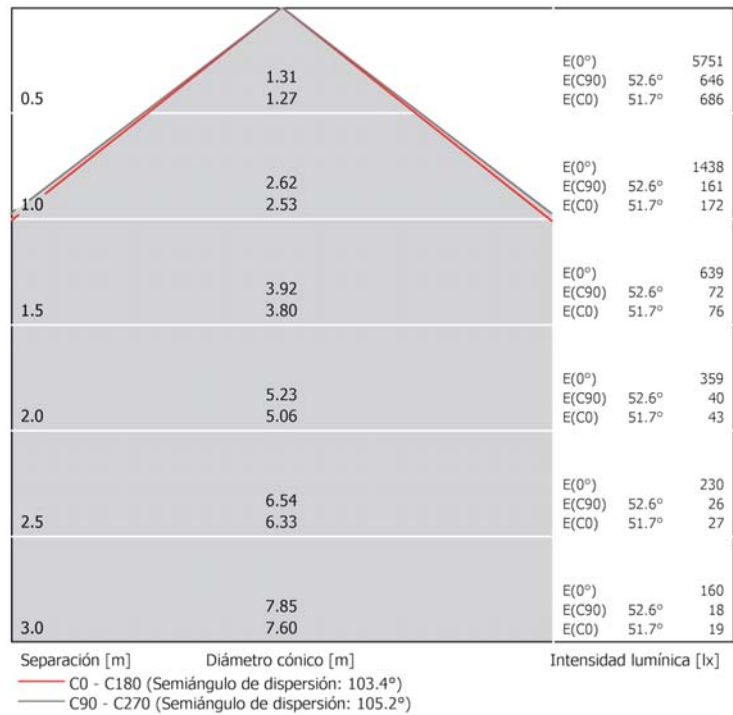

Proyector LED CONCORD IP65 50W 24V- Ideal Placas Solares

FOTOMETRÍAS

Proyector Concord 50W- 24V

Diagrama Cónico