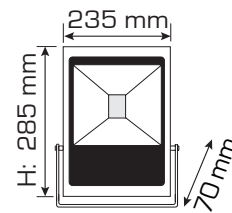

## 24V- Ideal Placas Solares

vista lateral

Proyector LED para exterior 50W- 24V  
Ideal para placas solares

**Potencia:** 50W

**Dimensiones:** 235mm x 70mm x285mm

**Temperatura de color:** 6500°K

**Flujo Luminoso:** 3750 lúmenes

**Ángulo de apertura:** 110°

**Alimentación:** DC 24V

referencia	acabado	temp. K	lúmenes	medida exterior	altura	grado IP
5550307	gris	6500K	3750lm	235x70mm	285mm	IP65