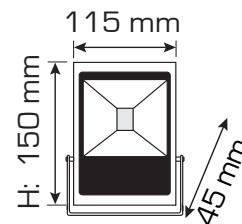

# Proyector LED CONCORD IP65 10W

Proyector LED para exterior 10W  
IP65

**Potencia:** 10W

**Dimensiones:** 115mm x45mmx150mm

**Temperatura de color:** 3000 °K - 6500°K

**Flujo Luminoso:** 700-750 lúmenes

**Ángulo de apertura:** 110°

**Alimentación:** input: AC 85~265 50/60Hz  
output: DC 24~40V 300mA ±5%

referencia	acabado	temp. K	lúmenes	medida exterior	altura	grado IP
5550150	gris	3000K	700lm	115x45mm	150mm	IP65
5550079	gris	6500K	750lm	115x45mm	150mm	IP65