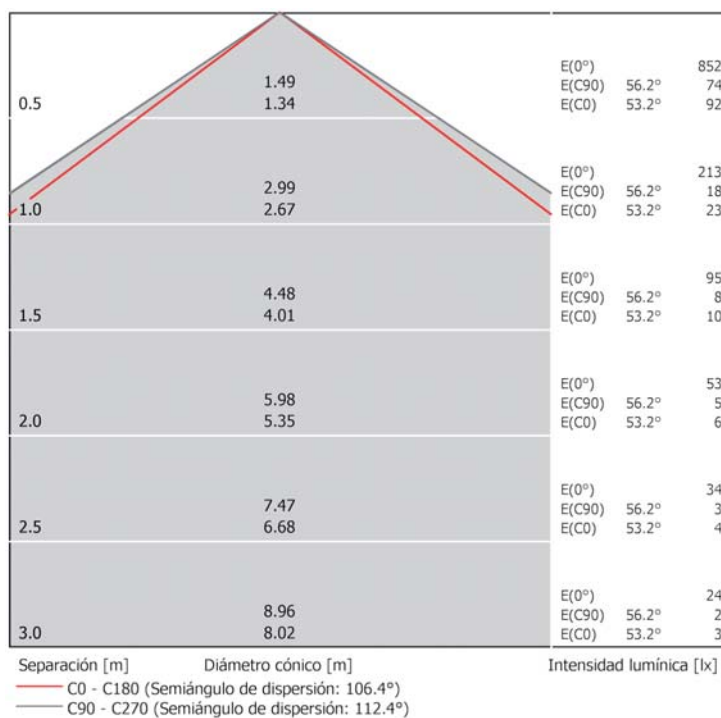

Proyector LED CONCORD IP65 10W

FOTOMETRÍAS

Proyector Concord 10W

Diagrama Cónico