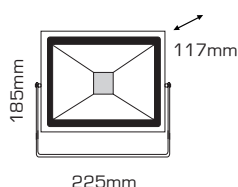

proyector led exterior

ficha técnica

ref. 5550014

Nombre	proyector led exterior rgb
Referencia	5550014
Materiales	Aluminio + Cristal
Difusor	Aluminio
Potencia	30W
Temperatura de color	RGB
Flujo luminoso	-
Dimmable	Sí
Ángulo de apertura	110°
Ángulo de inclinación	-
IP	65
IK	-
F.P	0.95
UGR	-
IRC	-
Chip	EPISTAR COB
Driver	i-TEC series
Vida media (duración)	+20.000h
Clase energética	A
Aislamiento eléctrico	Clase I
Colores	Gris
Medida exterior	225mm x 185mm x 117mm
Protección contra Sobretensiones	1.5kV
Tª (ambiente/trabajo)	-25°C ~ 60°C
Input	AC85 ~ 265V
Output	DC20 ~ 43V
Frecuencia	50 / 60Hz
Peso	1.89kg
Certificados	CE
Garantía	2 años