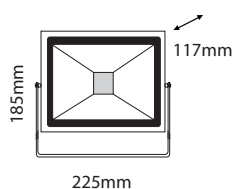

## ficha técnica

ref. 5550012

Nombre	proyector led exterior
Referencia	5550012
Materiales	Aluminio + Cristal
Difusor	Aluminio
Potencia	30W
Temperatura de color	3000K
Flujo luminoso	2180lm
Dimmable	No
Ángulo de apertura	110°
Ángulo de inclinación	-
IP	65
IK	-
F.P	0.95
UGR	-
IRC	>70
Chip	EPISTAR COB
Driver	i-TEC series
Vida media (duración)	+20.000h
Clase energética	A
Aislamiento eléctrico	Clase I
Colores	Gris
Medida exterior	225mm x 185mm x 117mm
Protección contra Sobretensiones	1.5kV
Tª (ambiente/trabajo)	-25°C ~ 60°C
Input	AC85 ~ 265V
Output	DC20 ~ 43V
Frecuencia	50 / 60Hz
Peso	1.89kg
Certificados	CE
Garantía	2 años