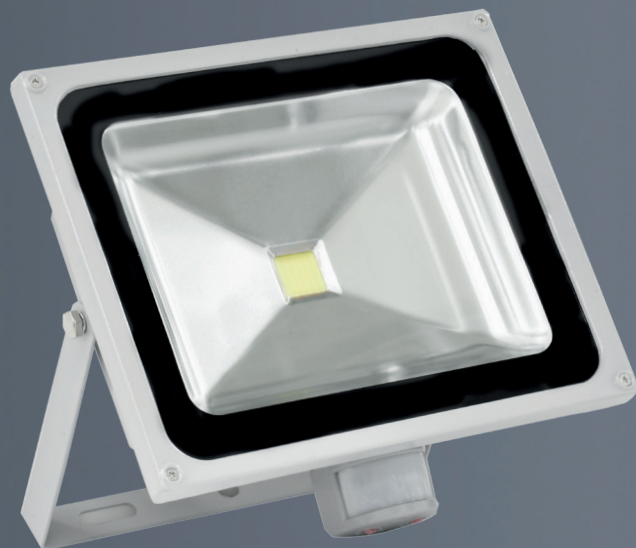

# proyector led exterior

## ficha técnica

ref. 5550012

Nombre	proyector led exterior
Referencia	5550012
Materiales	Aluminio + Cristal
Difusor	Aluminio
Potencia	30W
Temperatura de color	3000K
Flujo luminoso	2180lm
Dimmable	No
Ángulo de apertura	110°
Ángulo de inclinación	-
IP	65
IK	-
F.P	0.95
UGR	-
IRC	>70
Chip	EPISTAR COB
Driver	i-TEC series
Vida media (duración)	+20.000h
Clase energética	A
Aislamiento eléctrico	Clase I
Colores	Gris
Medida exterior	225mm x 185mm x 117mm
Protección contra Sobretensiones	1.5kV
Tª (ambiente/trabajo)	-25°C ~ 60°C
Input	AC85 ~ 265V
Output	DC20 ~ 43V
Frecuencia	50 / 60Hz
Peso	1.89kg
Certificados	CE
Garantía	2 años