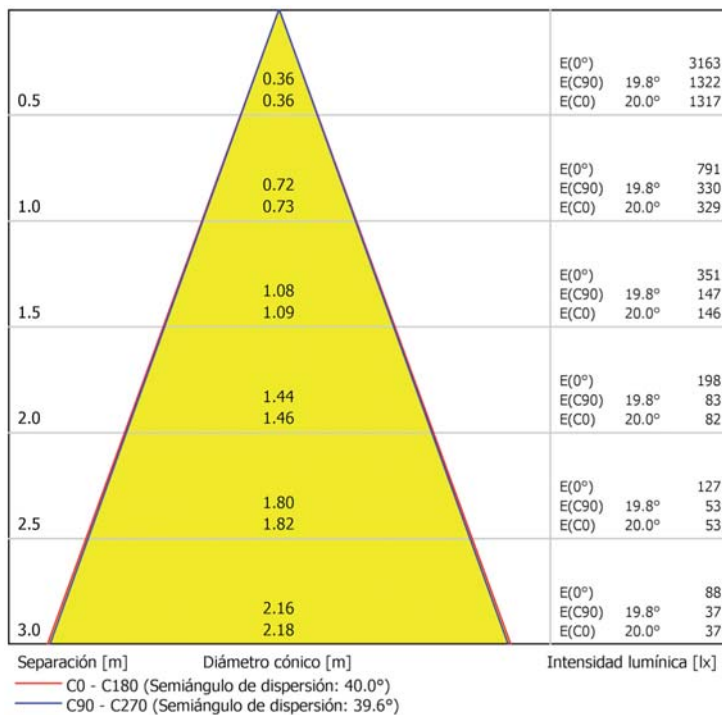

# Dicroica LED COB 1x6W GU10

Lámpara Dicroica GU10 LED COB 1x6W  
 Tiene el mismo tamaño que una bombilla halógena convencional  
 Disponible en **versión dimmable**

**Potencia:** 6W

**Dimensiones:** Ø49mmx52mm

**Temperatura de color:** 3000°K-4200°K-6400°K

**Flujo Luminoso:** 420-600 lúmenes

**Ángulo de apertura:** 38°

**Alimentación:** AC 100~265V  
 AC 200~260V dimmable

referencia	watios	temp. K	ángulo apertura	dimmable	lúmenes	base	grado IP
5550086	6W	3000K	40°	NO	550 lm	GU10	IP20
5550087	6W	4200K	40°	NO	570 lm	GU10	IP20
5550088	6W	6400K	40°	NO	600 lm	GU10	IP20
5550485	6W	3000K	40°	SI	420 lm	GU10	IP20
5550486	6W	4200K	40°	SI	450lm	GU10	IP20
5550487	6W	6400K	40°	SI	480 lm	GU10	IP20

## FOTOMETRÍAS

Lámpara Dicroica GU10 LED COB 1x6W - 6400K

Diagrama Cónico

CDL Polar