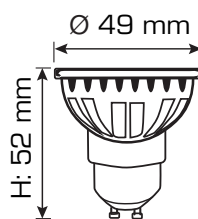

# Dicroica LED COB 1x6W GU10

Lámpara Dicroica GU10 LED COB 1x6W  
 Tiene el mismo tamaño que una bombilla halógena convencional  
 Disponible en **versión dimmable**

**Potencia:** 6W

**Dimensiones:** Ø49mmx52mm

**Temperatura de color:** 3000°K-4200°K-6400°K

**Flujo Luminoso:** 420-600 lúmenes

**Ángulo de apertura:** 38°

**Alimentación:** AC 100~265V  
 AC 200~260V dimmable

referencia	watios	temp. K	ángulo apertura	dimmable	lúmenes	base	grado IP
5550086	6W	3000K	40°	NO	550 lm	GU10	IP20
5550087	6W	4200K	40°	NO	570 lm	GU10	IP20
5550088	6W	6400K	40°	NO	600 lm	GU10	IP20
5550485	6W	3000K	40°	SI	420 lm	GU10	IP20
5550486	6W	4200K	40°	SI	450lm	GU10	IP20
5550487	6W	6400K	40°	SI	480 lm	GU10	IP20