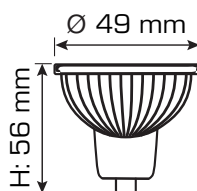

# Dicroica LED 4x1W MR16

Lámpara Dicroica MR16 LED COB 4x1W

**No dimmable**

**Potencia:** 4W

**Dimensiones:** Ø49mmx56mm

**Temperatura de color:** 4200°K

**Flujo Luminoso:** 400 lúmenes

**Ángulo de apertura:** 60°

**Alimentación:** AC/DC 12V

referencia	watios	temp. K	ángulo apertura	dimmable	lúmenes	base	grado IP
5550001	4W	4200K	60°	NO	400 lm	MR16	IP20