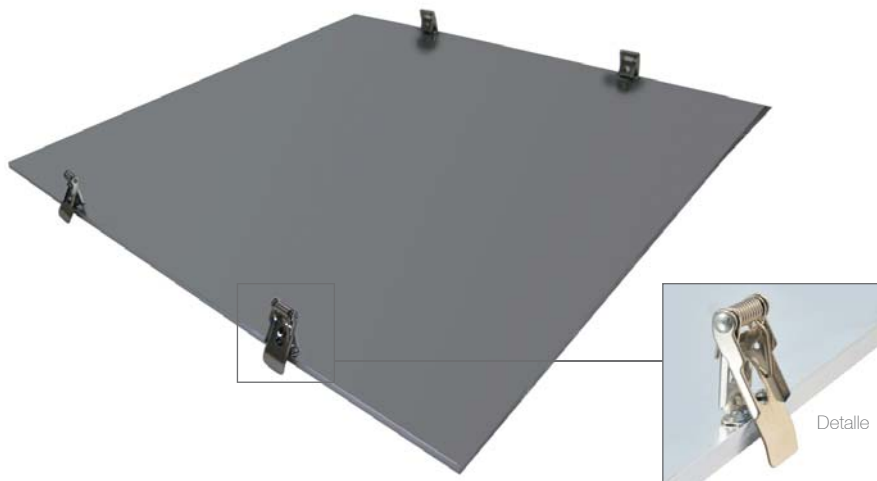

KIT SUSPENSIÓN

KIT ESCAYOLA

DRIVER DIMMABLE

**MARCO SUPERFICIE
30X60 para paneles
24W**

**MARCO SUPERFICIE
30X120 para paneles
48W**

i-TEC®

CIF B37363025
Calle Rubiera, 40 - Polígono de los Villares
37184 SALAMANCA

Tfno.: +34 923 20 40 88
info@itec-factory.com

Accesorios paneles LED

KIT para colocar en techo de escayola/pladur (compuesto de 4 pinzas)

referencia

5550374

KIT de suspensión (compuesto de 4 elementos de suspensión)

referencia

5550169

Accesorios paneles LED

Kit Superficie paneles LED 30x60 ULTRA 24W

(marco para transformar el PANEL LED 30x60 ULTRA 24W en un plafón de superficie para instalar en techo no desmontable o tipo Armstrong).

referencia	altura
5550378	35mm

Kit Superficie paneles LED 30x120 ULTRA 48W

(marco para transformar el PANEL LED 30x120 48W en un plafón para instalar adosado en techo)

referencia	altura
5550377	35mm

Driver dimmable 0-10V