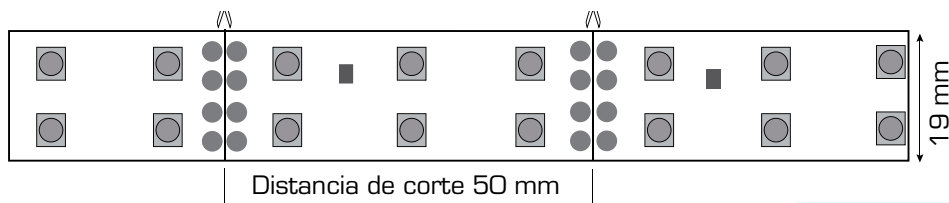

TIRASLED

Tira de LED 5mts. 3528
IP65 SMD **12V**

Tira de LED 5mts. 5050
IP65 SMD **12V**

Tira de LED **RGB** 5 mts.
IP65 SMD

Tira de LED 5mts. 3528
IP65 SMD **24V**

Tira de LED 5mts. 5050
IP65 SMD **24V**

Tira de LED 5mts 5050 IP65 SMD 24V (ALTA LUMINOSIDAD)

Tira de LED de 5mts. de longitud.
Para instalación en zonas interiores y exteriores
600 LEDS (1200 LED/metro) - 23 Lúmenes/LED

Potencia: 125W

Consumo real: 25W/metro

Dimensiones: 5mts.x10mm

Temperatura de color: 3000°K-6500°K

Vida útil: 40.000 h. aprox.

Alimentación: 24V

referencia	watios	temp. K	medidas	lm/LED	grado IP
5550201	125W	3000K	5mts x 19mm	23 lm	IP65
5550202	125W	6500K	5mts x 19mm	23 lm	IP65