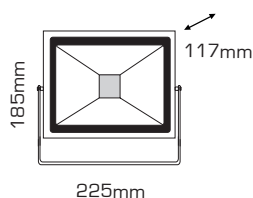

## ficha técnica

ref. 5550421

Nombre	proyector led exterior con sensor
Referencia	5550421
Materiales	Aluminio + Cristal
Difusor	Aluminio
Potencia	30W
Temperatura de color	6400K
Flujo luminoso	2250lm
Dimmable	No
Ángulo de apertura	110°
Ángulo de inclinación	-
IP	65
IK	-
F.P	0.95
UGR	-
IRC	>70
Chip	EPISTAR COB
Driver	i-TEC series
Vida media (duración)	+20.000h
Clase energética	A
Aislamiento eléctrico	Clase I
Colores	Gris
Medida exterior	225mm x 185mm x 117mm
Protección contra Sobretensiones	1.5kV
Tª (ambiente/trabajo)	-25°C ~ 60°C
Input	AC85 ~ 265V
Output	DC20 ~ 43V
Frecuencia	50 / 60Hz
Peso	1.89kg
Certificados	CE
Garantía	2 años