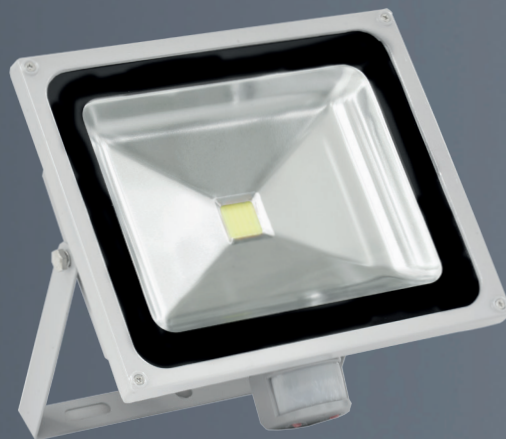

# proyector led exterior

## ficha técnica

ref. 5550421

Nombre	proyector led exterior con sensor
Referencia	5550421
Materiales	Aluminio + Cristal
Difusor	Aluminio
Potencia	30W
Temperatura de color	6400K
Flujo luminoso	2250lm
Dimmable	No
Ángulo de apertura	110°
Ángulo de inclinación	-
IP	65
IK	-
F.P	0.95
UGR	-
IRC	>70
Chip	EPISTAR COB
Driver	i-TEC series
Vida media (duración)	+20.000h
Clase energética	A
Aislamiento eléctrico	Clase I
Colores	Gris
Medida exterior	225mm x 185mm x 117mm
Protección contra Sobretensiones	1.5kV
Tª (ambiente/trabajo)	-25°C ~ 60°C
Input	AC85 ~ 265V
Output	DC20 ~ 43V
Frecuencia	50 / 60Hz
Peso	1.89kg
Certificados	CE
Garantía	2 años