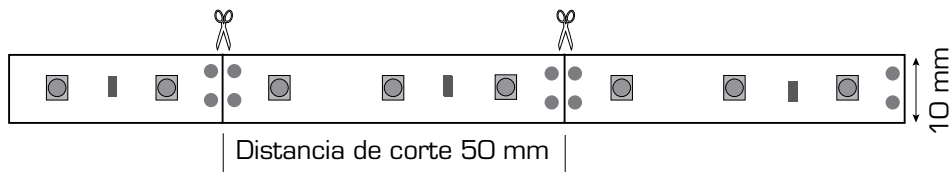

TIRASLED

Tira de LED 5mts. 3528
IP65 SMD **12V**

Tira de LED 5mts. 5050
IP65 SMD **12V**

Tira de LED **RGB** 5 mts.
IP65 SMD

Tira de LED 5mts. 3528
IP65 SMD **24V**

Tira de LED 5mts. 5050
IP65 SMD **24V**

Tira de LED 5mts 3528 IP65 SMD 12V

Tira de LED de 5mts. de longitud.
Para instalación en zonas interiores y exteriores
300 LEDS (60 LED/metro) - 7 Lúmenes/LED

Potencia: 20W

Consumo real: 4W/metro

Dimensiones: 5mts.x10mm

Temperatura de color: 3000°K-6500°K

Vida útil: 40.000 h. aprox.

Alimentación: 12V

referencia	watios	temp. K	medidas	lm/LED	grado IP
5550047	20W	3000K	5mts x 10mm	7 lm	IP65
5550048	20W	6500K	5mts x 10mm	7 lm	IP65