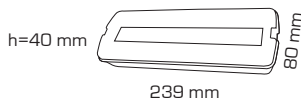

emergencia led

ficha técnica

ref. 5550546

Nombre	emergencia led no-permanente
Referencia	5550546
Materiales	ABS + PC
Difusor	PC
Potencia	3W
Temperatura de color	6500K
Flujo luminoso	300lm
Ángulo de apertura	120°
Tiempo de carga	24 horas
Duración de batería	3 horas
IP	IP20
IK	IK07
F.P	0.5
UGR	-
IRC	70
Chip	EPISTAR SMD 5730
Driver	-
Vida media (duración)	>50.000h
Clase energética	A+
Aislamiento eléctrico	Clase II
Colores	Blanco
Medida exterior	239mm x 40mm x 80mm
Protección contra Sobretensiones	500V
Tª (ambiente/trabajo)	-10°C ~ 55°C
Input	AC220 ~ 240V
Output	DC5.4V
Frecuencia	50 / 60Hz
Peso	350g
Certificados	CE
Garantía	2 años